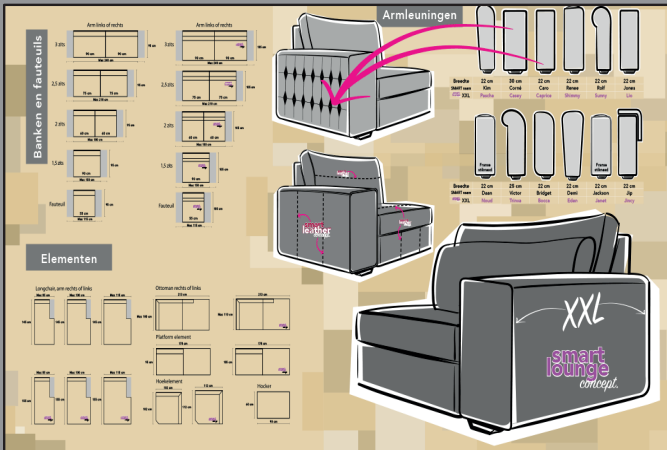

**LONGCHAIR L - 2,5 TUSSENSTUK  
-1,5 ZIT COMBI ELEMENT  
NORMAAL € 1899 NU € 1499**

**2,5 - OTTOMAN of SPIEGELBEELD  
NORMAAL € 1499 NU € 999**

## KEUZE UIT MEER DAN 25 BOXSPRINGS

COMPLETE SET INCLUSIEF  
TOPPER NORMAAL € 899  
**NU € 599**

ELEKTRISCHE BOXSPRING  
180/200 FLEXX  
NORMAAL € 1999 **NU € 1599**

ELEKTRISCHE BOXSPRING  
180/200 MET TOPPER  
EN VOETBORD  
NORMAAL € 3600 **NU € 2880**